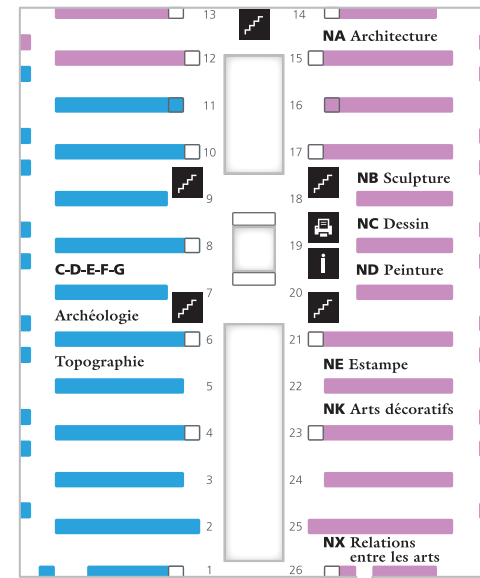

Collections en libre accès de la bibliothèque de l'INHA

- **BH** Esthétique
- **N** Art, généralités
- **NA-NX,SB,TR** Beaux-Arts
- **NY-NZ** Artistes
- **PER** Périodiques
- **AM** Musées
- **C-D-E-F-G** Archéologie Topographie
- i Accueil
- 🖨 Reprographie
- 🔍 Espace de consultation surveillée
- 🎞 Lecteurs de microformes
- 💻 Ordinateurs
- ⬆️⬆️ Ascenseur
- 🏃 Escalier
- WC Toilettes

Salle Labrouste

Salle Labrouste