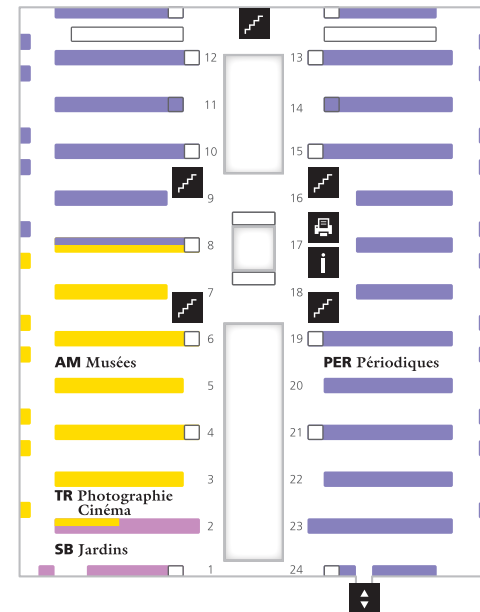

Collections en libre accès de la bibliothèque de l'INHA

- **BH** Esthétique
- **N** Art, généralités
- **NA-NX,SB,TR** Beaux-Arts
- **NY-NZ** Artistes
- **PER** Périodiques
- **AM** Musées
- **C-D-E-F-G** Archéologie Topographie
- i Accueil
- 🖨 Reprographie
- 🔍 Espace de consultation surveillée
- 🎞 Lecteurs de microformes
- 💻 Ordinateurs
- ⬆️⬆️ Ascenseur
- 🏃 Escalier
- WC Toilettes

Salle Labrouste

Salle Labrouste